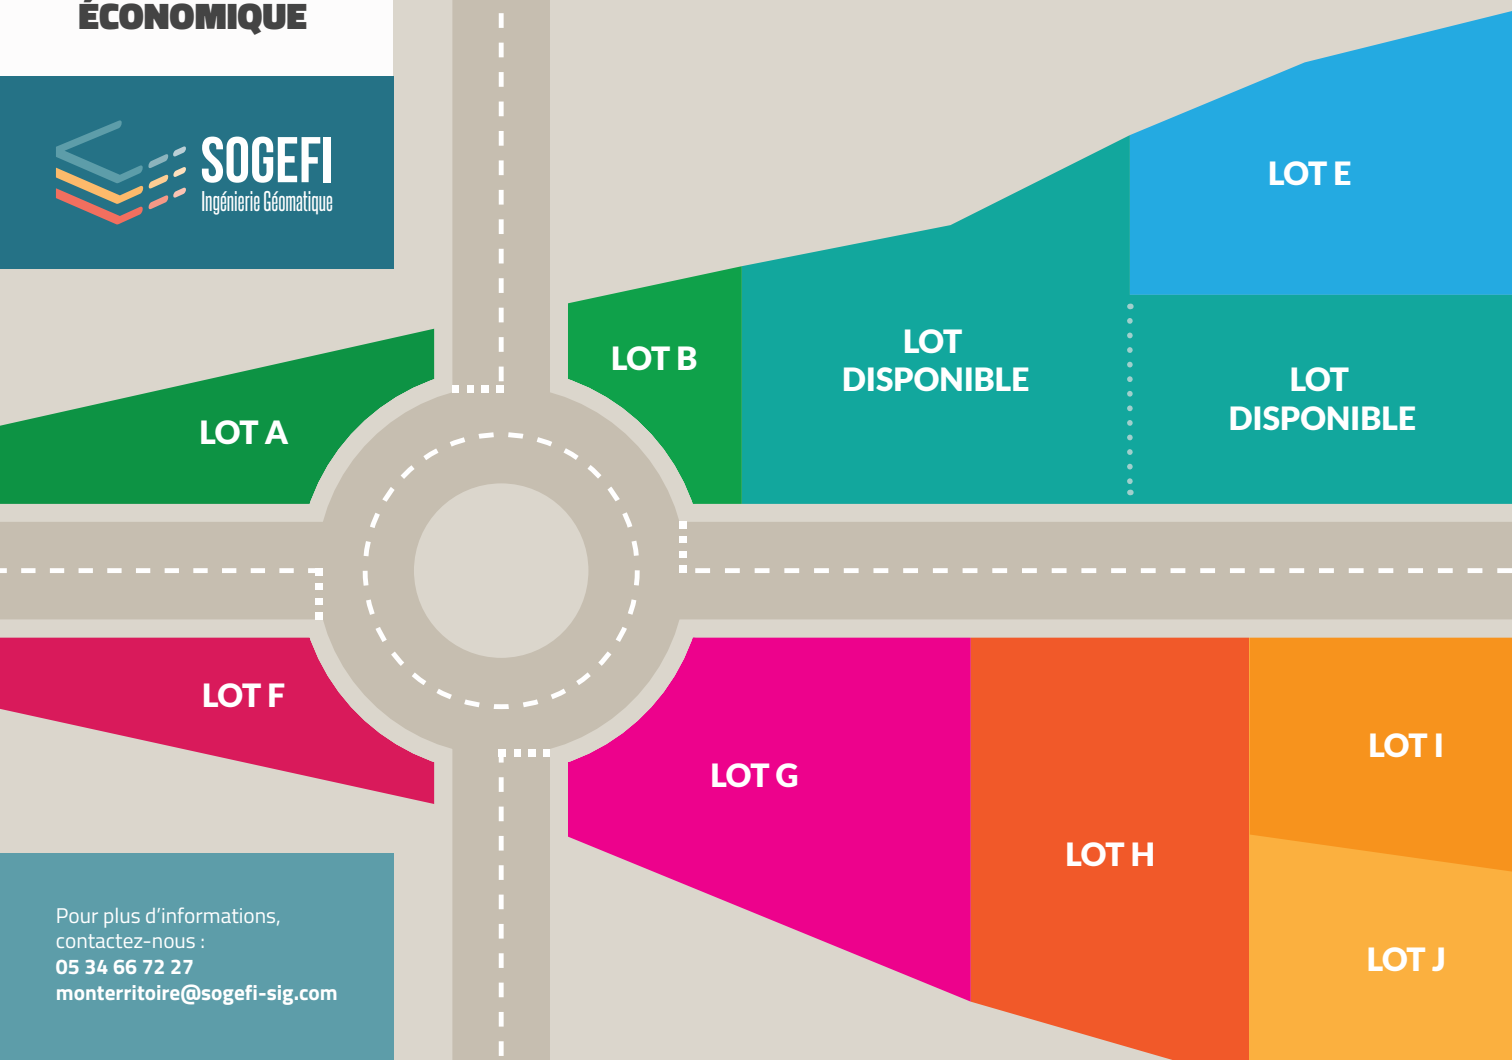

Pour plus d'informations,
contactez-nous :
05 34 66 72 27
monterritoire@sogefi-sig.com